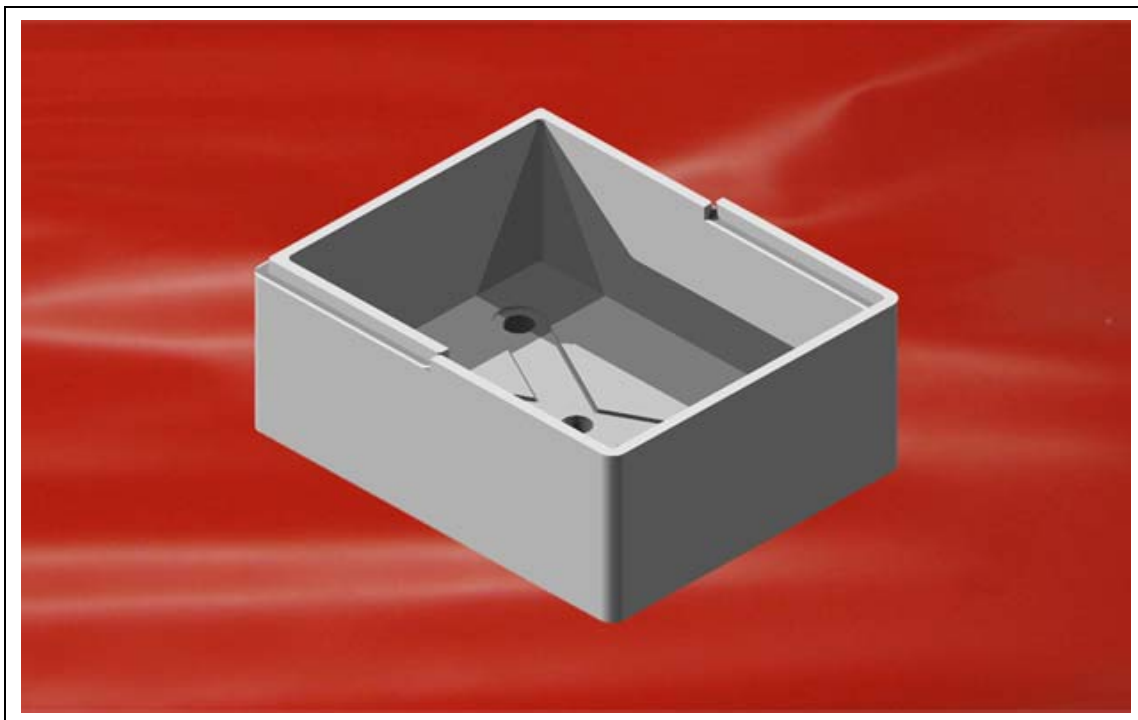

## CONTENITORE E1 10

### DESCRIZIONE ARTICOLO

Contenitore per rivestimenti edili

### MATERIALE

Polistirolo Espanso Sinterizzato EPS bianco

### DIMENSIONI ESTERNE:

304 x 244 H127 mm