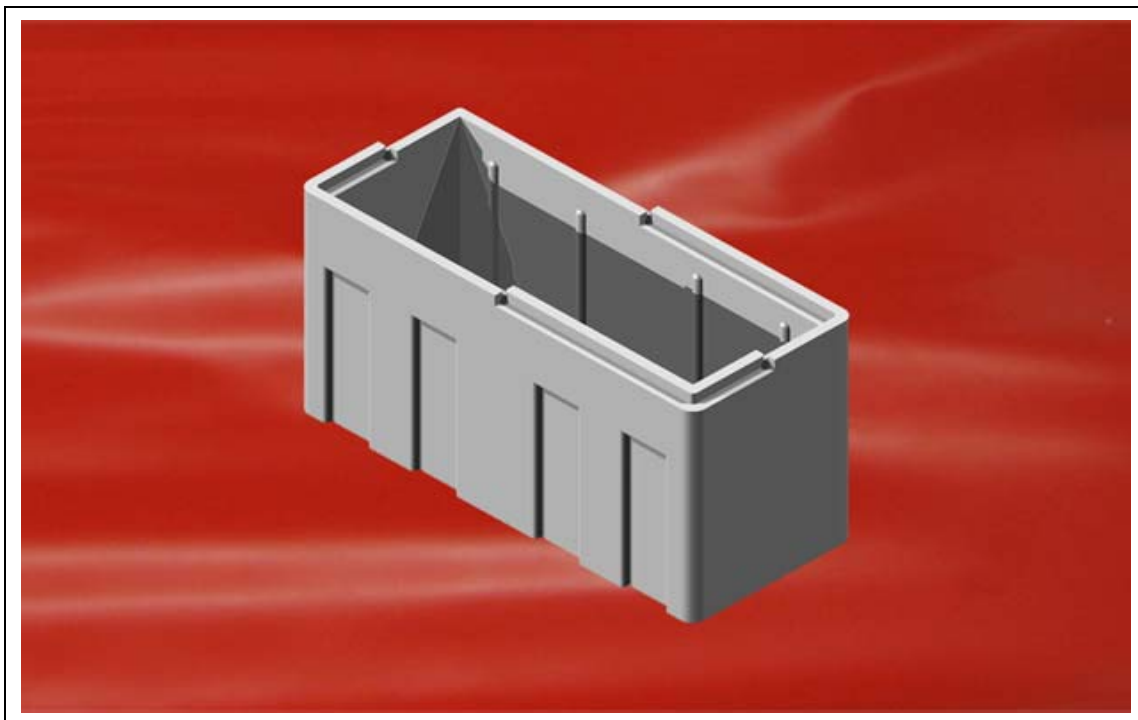

CONTENITORE E120

DESCRIZIONE ARTICOLO

Contenitore per rivestimenti edili

MATERIALE

Polistirolo Espanso Sinterizzato EPS bianco

DIMENSIONI ESTERNE:

340 x 140 H175 mm

VARIANTI